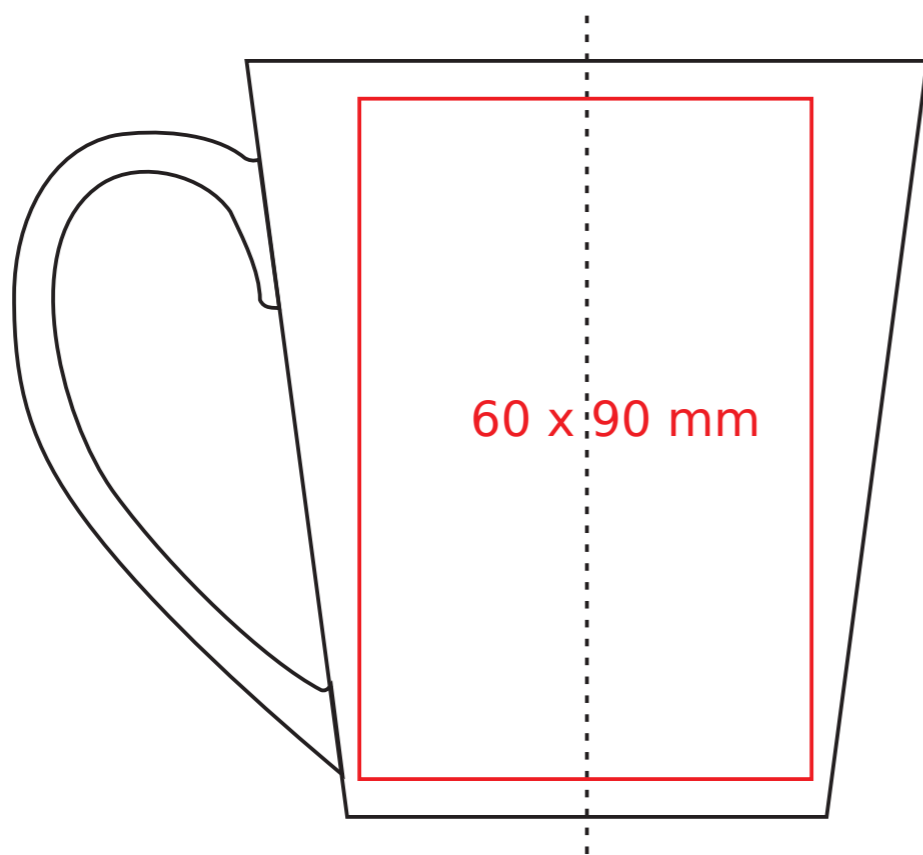

M/061 Latte Art

300 ml / h: 101 mm / Ø 91 mm

[Jak należy przygotować projekty do druku](#)

legenda

— Nadruk sublimacyjny