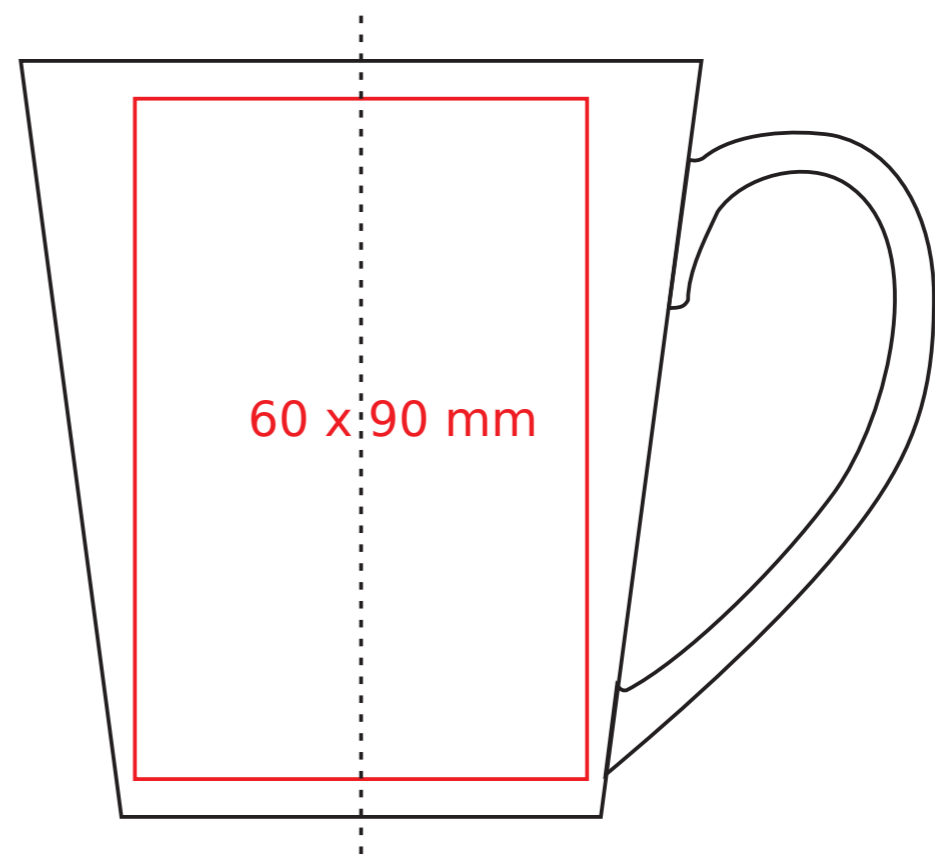

M/061 Latte Art

300 ml / h: 101 mm / Ø 91 mm

[Jak należy przygotować projekty do druku](#)

legenda

— Nadruk sublimacyjny