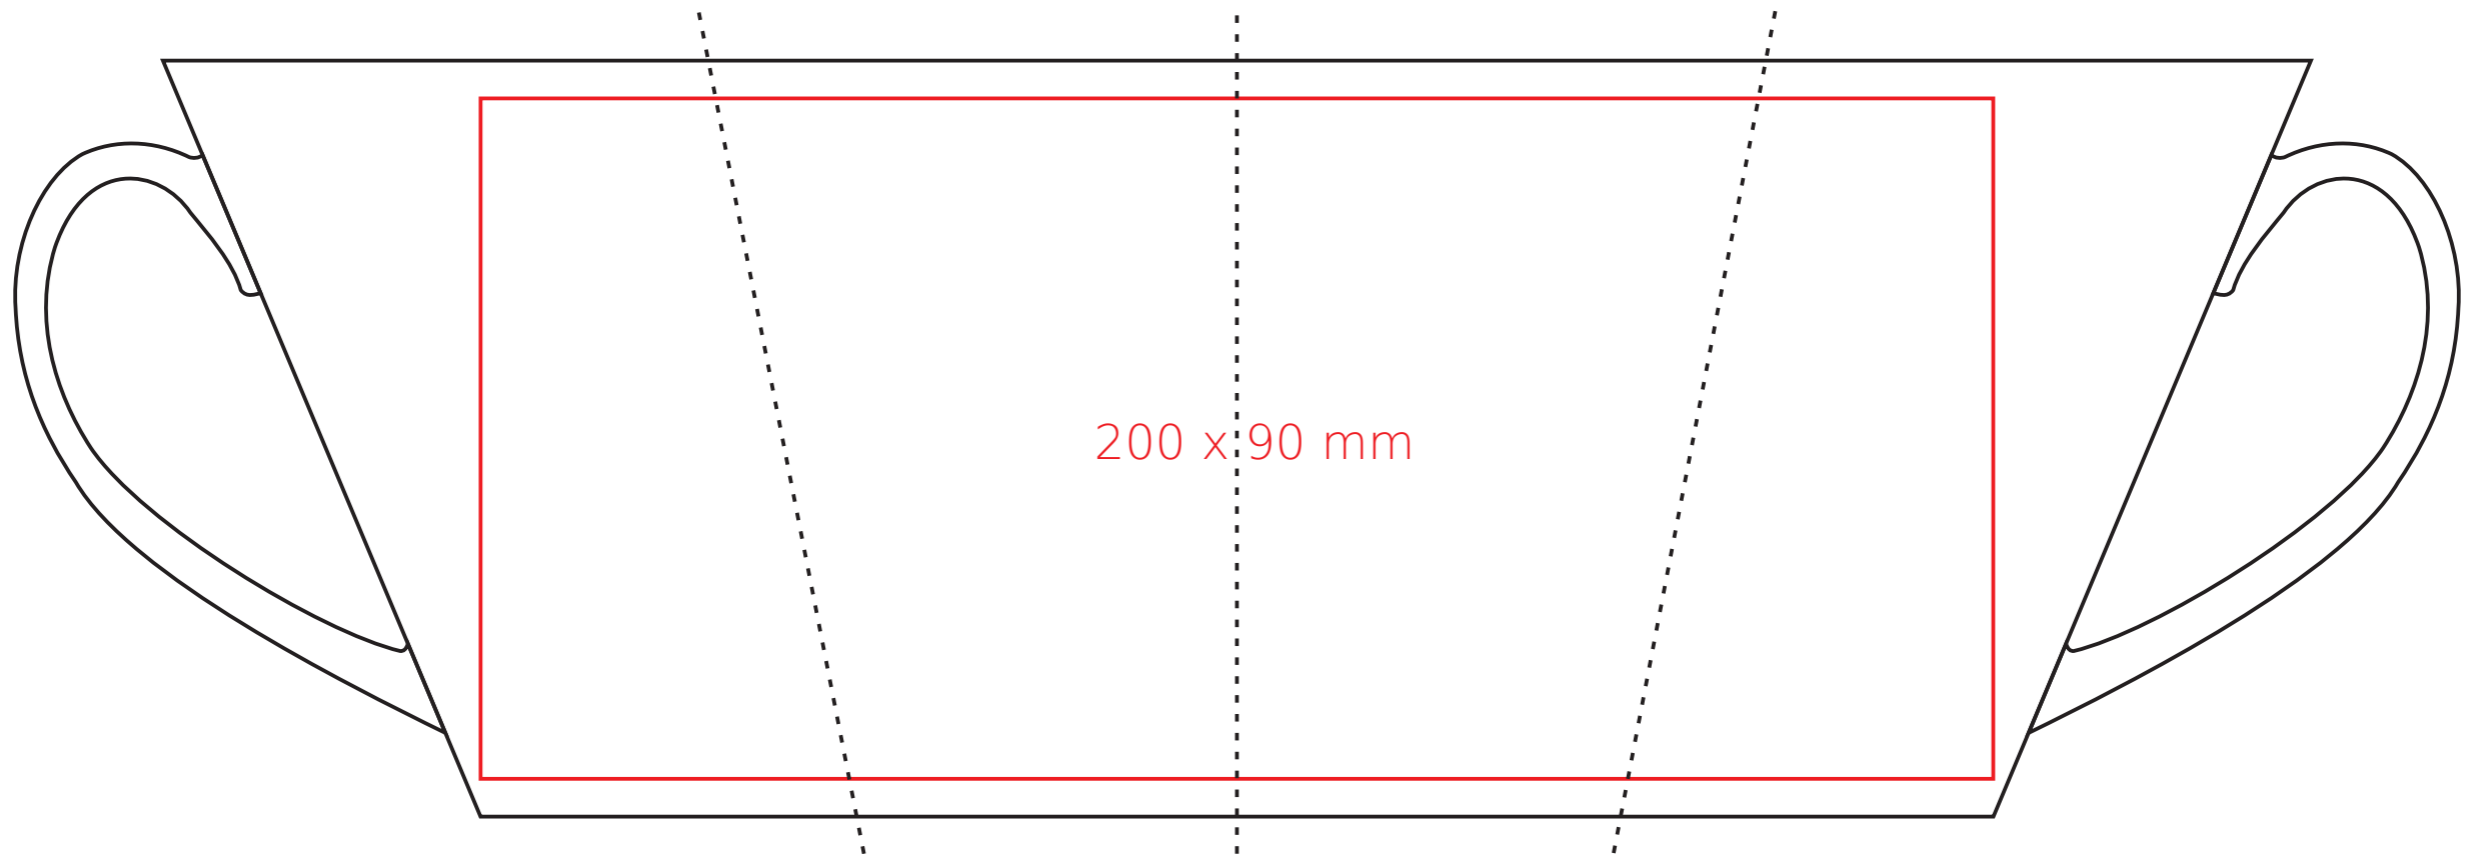

M/061 Latte Art

300 ml / h: 101 mm / Ø 91 mm

[Jak należy przygotować projekty do druku](#)

legenda

— Nadruk sublimacyjny