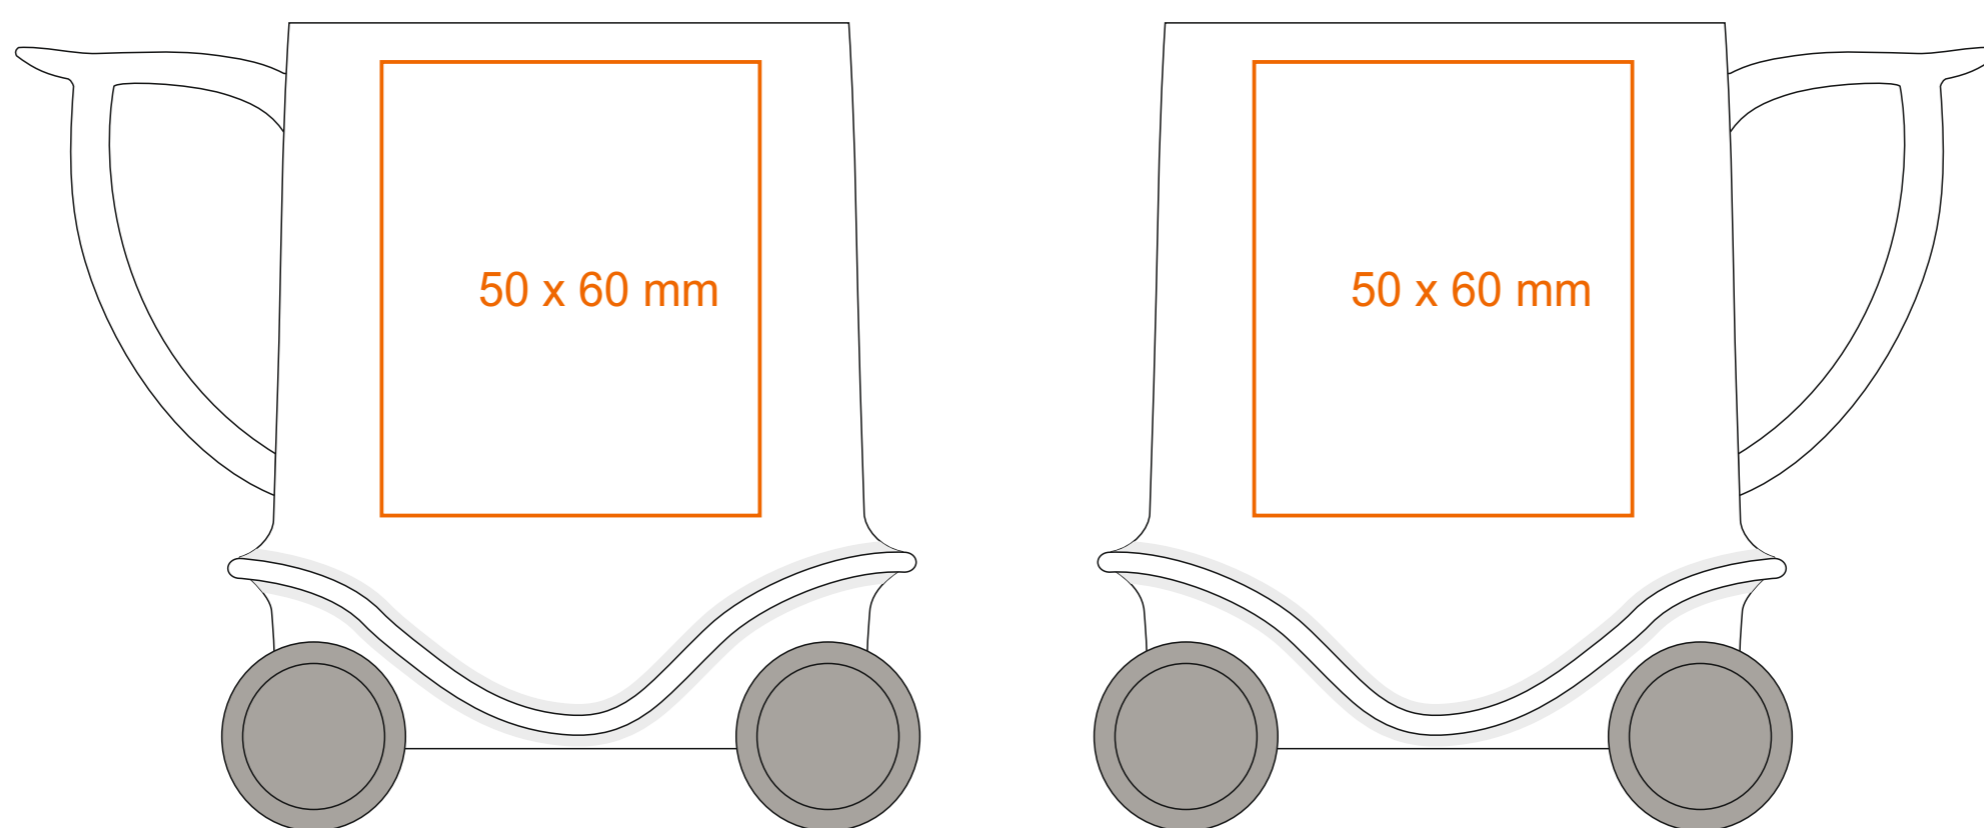

M_031 Speedy

270 ml / h: 96 mm / Ø 74 mm

Nadruk na uchu	- 40 x 20 mm
Nadruk wewnątrz na ściance	- 35 x 15 mm
Nadruk od spodu	- Ø 30 mm

*W przypadku projektów dla kalkomanii wybiegających poza standardową powierzchnię nadruku prosimy o kontakt z działem handlowym.